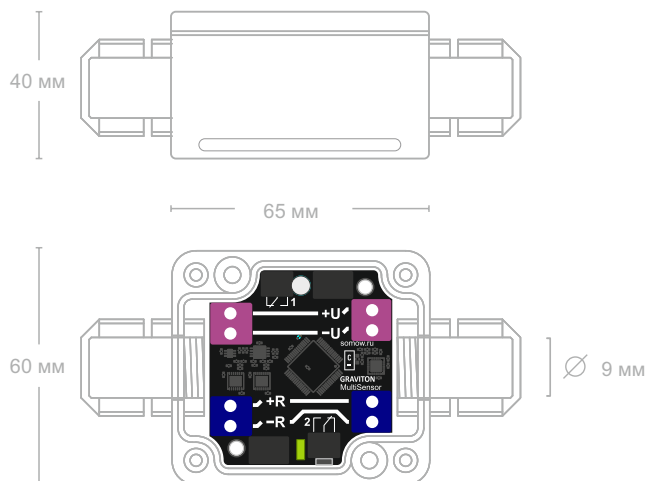

GRAVITON

Мультисенсорный адресно-аналоговый
пожарный извещатель

НАЗНАЧЕНИЕ И КОНСТРУКЦИЯ

Извещатель «GRAVITON MultiSensor» применяется совместно с адресными контроллерами GRAVITON и предназначен для контроля чистоты воздуха и раннего обнаружения пожара. Конструкция извещателя имеет защищённое исполнение с возможностью коммутации входящих проводов внутри алюминиевого корпуса. Сенсоры, чувствительные к изменению состава и температуры воздуха, расположены у задней стенки. GRAVITON может работать автономно, управляя реле в соответствии с настройками, сделанными при помощи адресного контроллера. Поддерживает передачу потоковых данных в адресной линии связи