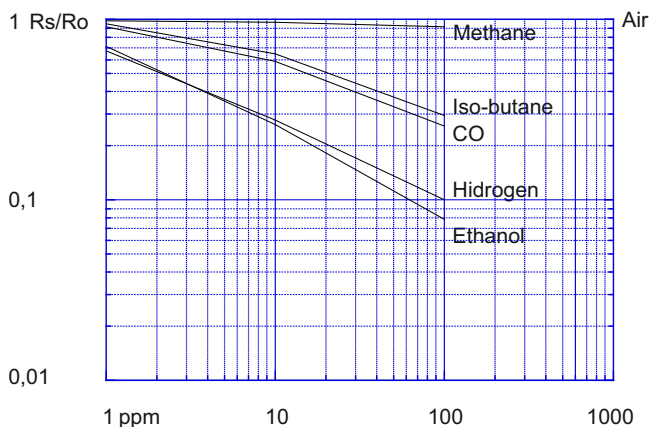

ТЕХНИЧЕСКИЕ ХАРАКТЕРИСТИКИ

Напряжение питания 4,5-60 в

Потребляемый ток 2 - 15 мА

Срок службы сенсоров 5-7 лет

Термокаталитический сенсор