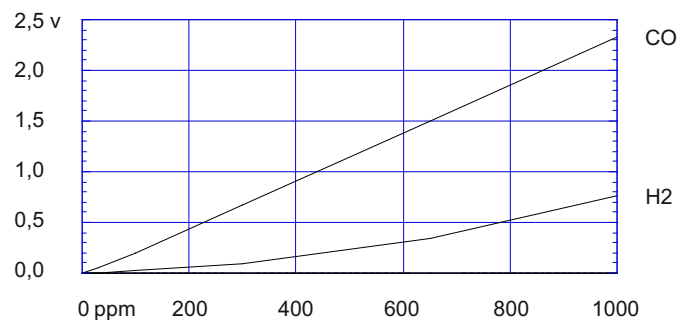

Электрохимический сенсор